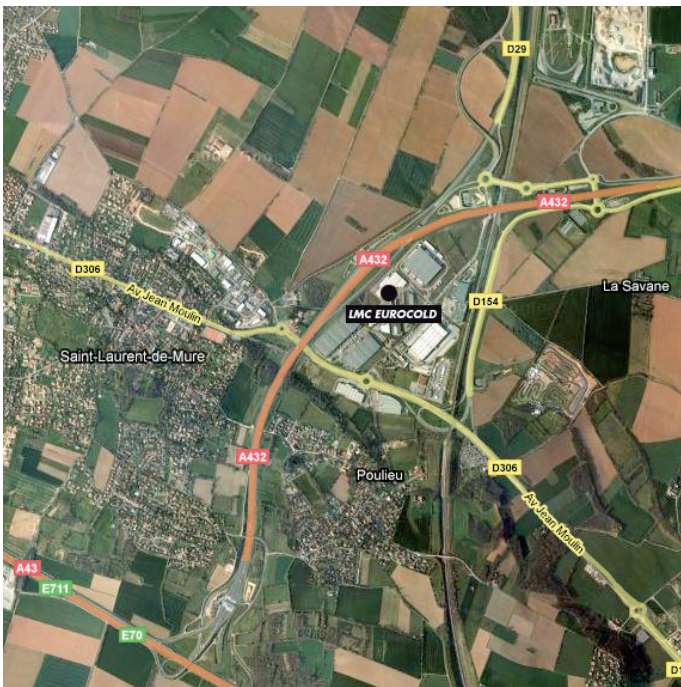

ACCES LMC EUROCOLD

Située à 3 minutes de l'aéroport de Lyon Saint Exupéry, la société LMC EUROCOLD est ouverte du lundi au vendredi de 8h45 à 12h00 et de 14h00 à 18h00.

Accès depuis Lyon, Chambéry ou Grenoble par l'autoroute **A43** ou la route **N6**.
Accès depuis Bourg en Bresse depuis les autoroutes **A42** et **A432**.

Trajet LMC EUROCOLD	Distances	Durée
Aéroport Lyon St Exupéry	2,5 km	3 mn
Lyon centre ville	25 km	26 mn
Chambéry centre ville	81 km	50 mn
Grenoble centre ville	86 km	51 mn