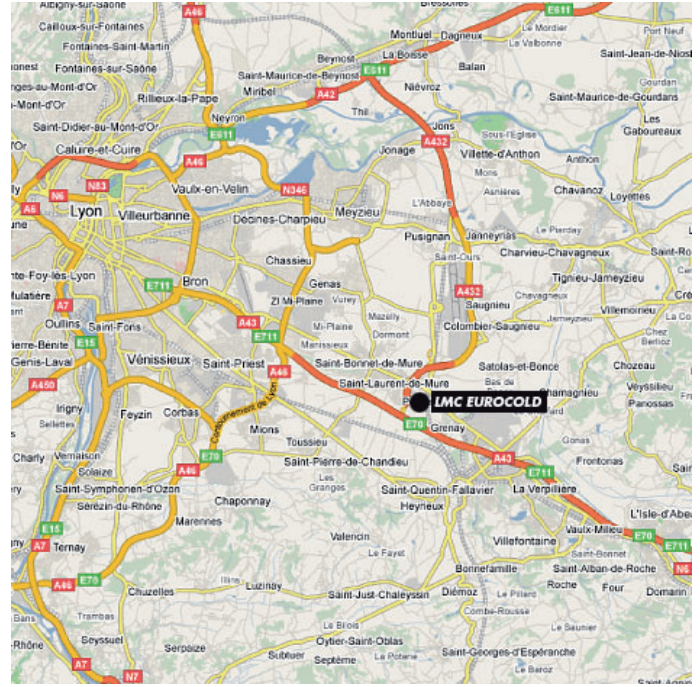

ACCES LMC EUROCOLD

Située à 3 minutes de l'aéroport de Lyon Saint Exupéry, la société LMC EUROCOLD est ouverte du lundi au vendredi de 8h45 à 12h00 et de 14h00 à 18h00.

Accès depuis Lyon, Chambéry ou Grenoble par l'autoroute **A43** ou la route **N6**.
Accès depuis Bourg en Bresse depuis les autoroutes **A42** et **A432**.

Trajet LMC EUROCOLD	Distances	Durée
Aéroport Lyon St Exupéry	2,5 km	3 mn
Lyon centre ville	25 km	26 mn
Chambéry centre ville	81 km	50 mn
Grenoble centre ville	86 km	51 mn